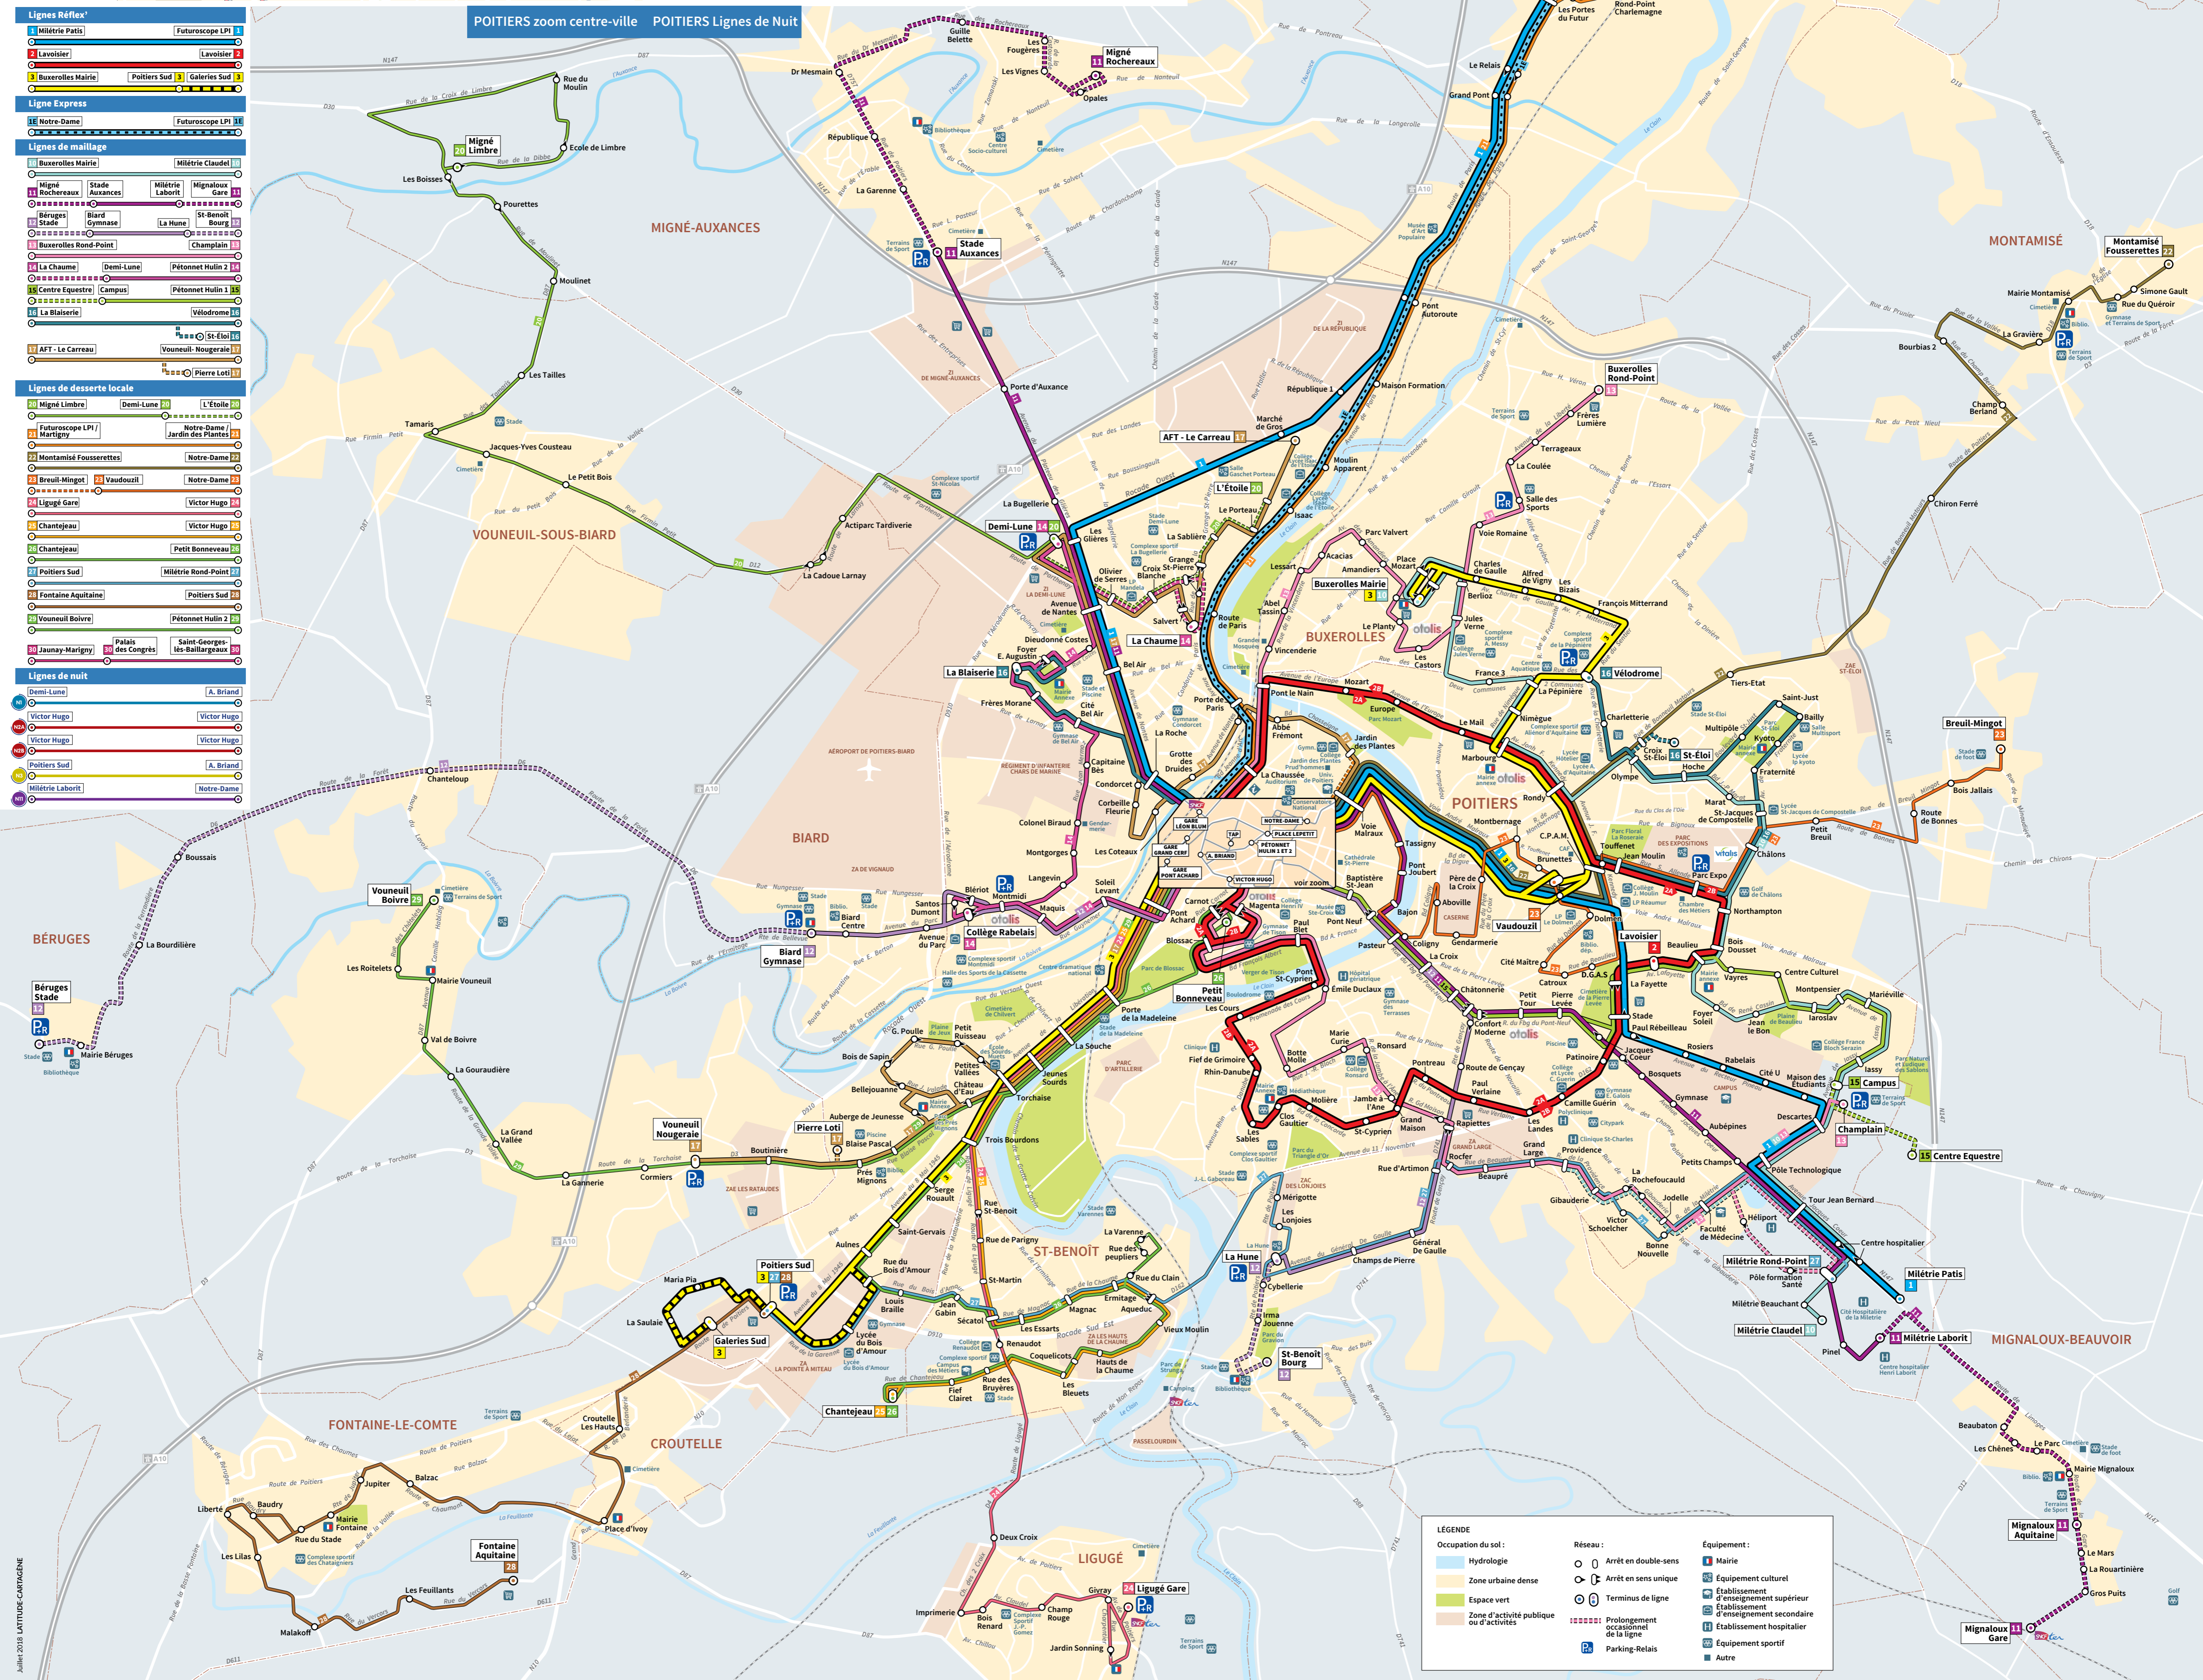

- Lignes Réflex'**
- Milétré Patis
 - Lavoisier
 - Buxerolles Mairie
- Ligne Express**
- Notre-Dame
- Lignes de maillage**
- Buxerolles Mairie
 - Migné Limbre
 - Rochereaux
 - Béruges
 - Buxerolles Rond-Point
 - La Chaume
 - Centre Equestre
 - La Blaiserie
 - AFT - Le Carreau
- Lignes de desserte locale**
- Migné Limbre
 - Futuroscope LPI
 - Montamisé Fousserettes
 - Breuil-Mingot
 - Ligagé Gare
 - Chantejeau
 - Poitiers Sud
 - Fontaine Aquitaine
 - Vouneuil Boivre
 - Jaunay-Marigny
- Lignes de nuit**
- Demi-Lune
 - Victor Hugo
 - Poitiers Sud
 - Milétré Laborit

LÉGENDE

Occupation du sol :	Réseau :	Équipement :
Hydrologie	Arrêt en double-sens	Mairie
Zone urbaine dense	Arrêt en sens unique	Équipement culturel
Espace vert	Terminus de ligne	Établissement d'enseignement supérieur
Zone d'activité publique ou d'activités	Prolongement occasionnel de la ligne	Établissement secondaire
	Parking-Relais	Équipement sportif
		Autre